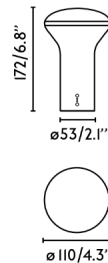

Características generales

Fijación	Sobre mesa
Clase	III
IP	20
Voltaje	5V DC
Tipo de interruptor	Pulsador
Tipo de carga	5V CARGA RÁPIDA / 5V
Batería incluida	Si. Max. 10h
Tensor incluido	No
Potencia	3W

Material