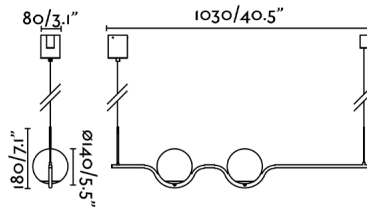

Características generales

Fijación	Techo
Clase	I
IP	20
Voltaje	220V-240V
Hercios	50/60Hz
Metros de cable	1500mm
Batería incluida	.
Tensor incluido	Si
Potencia	14W

Material

Cuerpo/Estructura	Acero
Difusor	Cristal

Acabados

Cuerpo/Estructura	Negro Mate
Difusor	Opal

Características lumínicas

Fuente de luz incluida	Si
Temperatura	2700K
LM	530lm
CRI	>80
Orientación de la luz	Ambiental
Clasificación energética	E

Equipo eléctrico