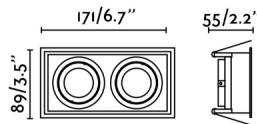

HYDE es un empotrable cuadrado de diseño sencillo que queda discretamente integrada en el techo. Esta luminaria tiene IP20 y es orientable. Acabado en blanco.

Características generales

Fijación	Techo
IP	20
Hercios	50/60Hz
Batería incluida	.
Orientación vertical arriba	↻ 30
Orientación vertical abajo	↻ 30
Medidas caja de empotrar	83x165mm
Potencia	8W
Medida de corte	83x165mm

Material

Cuerpo/Estructura	Acero
-------------------	-------

Acabados

Cuerpo/Estructura	Blanco Mate
-------------------	-------------

Características lumínicas

Fuente de luz incluida	No
Grosor máximo de techo	24
Orientación de la luz	Acento
Portalámparas incluido	No
Portalámparas recomendado	43065