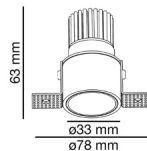

## Características generales

Fijación	Techo
Clase	III
IP	20
Batería incluida	.
Potencia	5W
Medida de corte	ø45mm