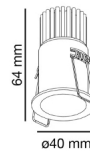

FOX es un empotrable redondo blanco hecho de aluminio y de fácil instalación. Está pensado para la iluminación de espacios comerciales y contract .

Características generales

Fijación	Techo
Clase	III
IP	20
Batería incluida	.
Potencia	5W
Medida de corte	ø35mm

Material

Cuerpo/Estructura	Aluminio
Difusor	Cristal

Acabados

Cuerpo/Estructura	Blanco Mate
Difusor	Transparente

Características lumínicas

Fuente de luz incluida	Si
Grosor máximo de techo	24
Temperatura	2700K