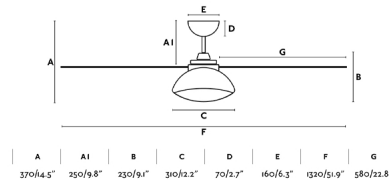

RODAS L LED es un ventilador de techo con motor DC de líneas modernas ideal para habitaciones a partir de 17m². Accionado por mando a distancia, incluido. Este ventilador blanco, dispone de 5 velocidades regulables con un consumo de 7 - 10 - 14 - 18 - 26W y 135 - 155 - 170 - 190 - 210 revoluciones por minuto según velocidad. Caudal de aire: 246 m³ min / 6300 CFM.

Características generales

Fijación	Techo
Clase	I
IP	20
Voltaje	220V-240V
Hercios	50/60Hz
Batería incluida	.
Potencia	20W
W	7-9-12-16-21-26
RPM	130-145-160-178-194-210
Flujo de aire (m³/min)	246
Función inversa	Si
Tipo de motor	DC
Nº de palas	3
Palas reversibles	No
Techo inclinado	Si
Se puede instalar sin tija	No
Tipo de control incluido	Mando a distancia con temporizador