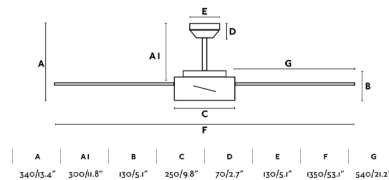

Características generales

Fijación	Techo
Clase	I
IP	20
Voltaje	220V-240V
Hercios	50Hz
Batería incluida	.
Potencia	22W
W	5-7-10-13-18-25
RPM	99-116-134-154-172-193
Flujo de aire (m3/min)	175.99
Función inversa	Si
Tipo de motor	DC
Nº de palas	4
Palas reversibles	No
Techo inclinado	Si
Se puede instalar sin tija	No
Tipo de control incluido	Mando a distancia con temporizador