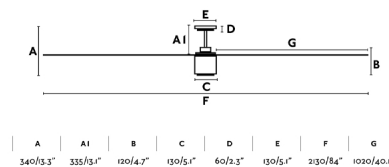

ATTOS es un ventilador de techo extra largo con luz y de estilo moderno. Es ideal para espacios a partir de 28m<sup>2</sup> y funciona accionado por mando a distancia, incluido. Este ventilador de techo con motor DC de bajo consumo, dispone de 6 velocidades regulables con un consumo de 5 - 7 - 12 - 18 - 28 - 44W y 30 - 44 - 58 - 72 - 86 - 103 revoluciones por minuto según velocidad. ATTOS es apto para techo inclinado y dispone de función inversa verano - invierno, por lo que podrá utilizarlo también en invierno mejorando la eficiencia de su sistema de calefacción. Acabado marrón.