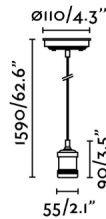

Características generales

Fijación	Techo
Clase	I
IP	20
Voltaje	100V-240V
Hercios	50/60Hz
Metros de cable	1500mm
Batería incluida	.
Tensor incluido	No
Potencia	15W

Material

Cuerpo/Estructura	Acero

Acabados

Cuerpo/Estructura	Oro Viejo

Características lumínicas

Fuente de luz incluida	No
Orientación de la luz	Ambiental
Portalámparas incluido	Si

Descarga de archivos

Documentos generales	Descargar >
Imágenes	Descargar >
	Descargar >
	Descargar >
2D / 3D	Descargar >
	Descargar >
BIM	Descargar >