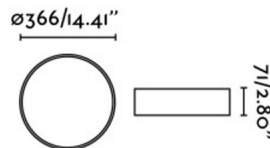

Características generales

Fijación	Techo
Clase	II
IP	44
Voltaje	220V-240V
Hercios	50/60Hz
Batería incluida	.
Potencia	40W

Material

Cuerpo/Estructura	Acero
Difusor	PMMA

Acabados

Cuerpo/Estructura	Negro Mate
Difusor	Opal