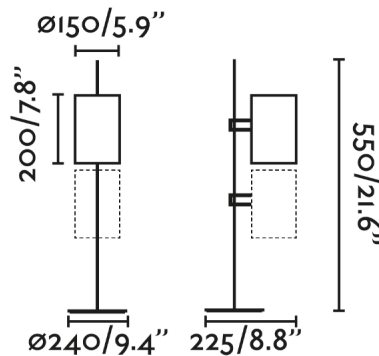

Lámpara de sobremesa con pantalla de forma cilíndrica en acabado verde diseñada por Faro Lab . Un diseño singular para dar un toque moderno a cualquier espacio. Permite dirigir la luz más fijamente. Estructura en negro.

### Características generales

Fijación	Sobre mesa
Clase	II
IP	20
Voltaje	100V-240V
Hercios	50/60Hz
Metros de cable	1500mm
Tipo de interruptor	On/Off
Batería incluida	.
Orientación horizontal	↻ 360
Potencia	15W