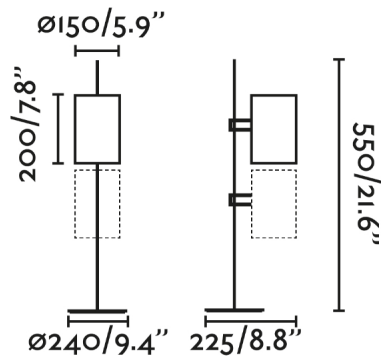

Lámpara de sobremesa con pantalla de forma cilíndrica en acabado beige diseñada por Faro Lab . Un diseño singular para dar un toque moderno a cualquier espacio. Permite dirigir la luz más fijamente. Estructura en negro.

Características generales

Fijación	Sobre mesa
Clase	II
IP	20
Voltaje	100V-240V
Hercios	50/60Hz
Metros de cable	1500mm
Tipo de interruptor	On/Off
Batería incluida	.
Orientación horizontal	↻ 360
Potencia	15W

Material

Cuerpo/Estructura	Acero
Pantalla	Acero

Acabados

Cuerpo/Estructura	Negro Mate
Pantalla	Beige

Características lumínicas

Fuente de luz incluida	No
Orientación de la luz	Indirecta
Portalámparas incluido	Si