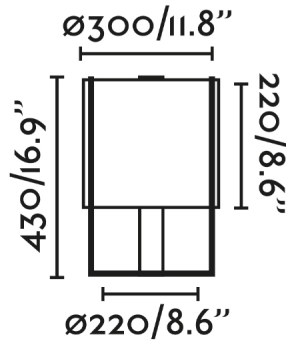

Características generales

Fijación	Sobre mesa
Clase	II
IP	20
Voltaje	100V-240V
Hercios	50/60Hz
Metros de cable	1800mm
Tipo de interruptor	On/Off
Batería incluida	.
Potencia	15W

Material

Cuerpo/Estructura	Acero
Difusor	PC
Pantalla	Textil

Acabados

Cuerpo/Estructura	Negro Mate
Difusor	Opal
Pantalla	Gris

Características lumínicas

Fuente de luz incluida	No
Orientación de la luz	Ambiental
Portalámparas incluido	Si

Equipo eléctrico

Necesita Driver	No

Descarga de archivos

Documentos generales	Descargar >
Imágenes	Descargar >
	Descargar >
	Descargar >
	Descargar >
2D / 3D	Descargar >
	Descargar >
BIM	Descargar >