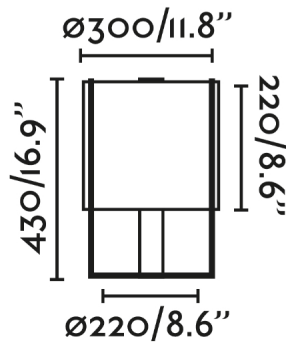

Características generales

Fijación	Sobre mesa
Clase	II
IP	20
Voltaje	100V-240V
Hercios	50/60Hz
Metros de cable	1800mm
Tipo de interruptor	On/Off
Batería incluida	.
Potencia	15W

Material

Cuerpo/Estructura	Acero
Difusor	PC
Pantalla	Textil

Acabados

Cuerpo/Estructura	Negro Mate
Difusor	Opal
Pantalla	Beige

Características lumínicas

Fuente de luz incluida	No
Orientación de la luz	Ambiental
Portalámparas incluido	Si

Equipo eléctrico

Necesita Driver	No

Descarga de archivos

Documentos generales	Descargar >
Imágenes	Descargar >
	Descargar >
	Descargar >
	Descargar >
	Descargar >
2D / 3D	Descargar >
	Descargar >
BIM	Descargar >