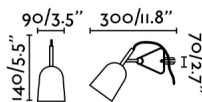

### Características generales

Fijación	Sobre mesa
Clase	II
IP	20
Voltaje	100V-240V
Hercios	50/60Hz
Metros de cable	1600mm
Tipo de interruptor	On/Off
Batería incluida	.
Potencia	8W