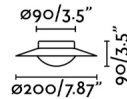

Características generales

Fijación	Pared, Techo
Clase	I
IP	20
Voltaje	100V-240V
Hercios	50/60Hz
Batería incluida	.
Potencia	6W

Material

Cuerpo/Estructura	Acero
Difusor	Cristal

Acabados

Cuerpo/Estructura	Blanco Mate
Difusor	Opal