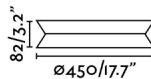

### Características generales

Fijación	Techo, Pared
Clase	II
IP	20
Voltaje	100V-240V
Hercios	50/60Hz
Batería incluida	.
Potencia	24W