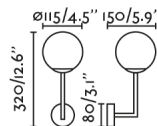

Aplique negro para iluminación del baño, fabricado en metal y difusor de cristal. GALA es de diseño clásico y cuenta con IP44, por lo que es adecuado para instalar en el baño o en la ducha gracias a su resistencia al agua. GALA tiene dos opciones de instalarse, hacia arriba y hacia abajo

Características generales

Fijación	Pared
Clase	II
IP	44
Voltaje	100V-240V
Hercios	50/60Hz
Batería incluida	.
Potencia	6W

Material

Cuerpo/Estructura	Aluminio
Difusor	Cristal

Acabados

Cuerpo/Estructura	Negro Mate
Difusor	Opal