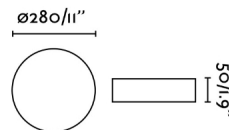

ZON LED es un plafón en forma ovalada y diseño sencillo. Es ideal para iluminar el baño gracias al IP 54, que le permite usarse en zonas húmedas. Luz regulable.

Características generales

Fijación	Techo
Clase	II
IP	54
Voltaje	220V-240V
Hercios	50Hz
Batería incluida	.
Potencia	18W

Material

Cuerpo/Estructura	Acero
Difusor	PMMA

Acabados

Cuerpo/Estructura	Blanco Mate
Difusor	Opal

Características lumínicas

Fuente de luz incluida	Si
Temperatura	3000K
LM	2000lm
CRI	85
Fuente de luz regulable	SI
Orientación de la luz	Ambiental
Clasificación energética	D

Equipo eléctrico

Necesita Driver	Si
Driver incluido	Si
Regulación del driver incluido	TRIAC C

Descarga de archivos

Documentos generales	Descargar >
Imágenes	Descargar >
	Descargar >
	Descargar >