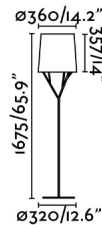

Ilumina tu hogar con esta lámpara pie de salón de diseño moderno fabricada en acero y pantalla textil. Diseñada por: Estudi Ribaudí

Características generales

Fijación	Suelo
Clase	II
IP	20
Voltaje	100V-240V
Hercios	50/60Hz
Metros de cable	2000mm
Tipo de interruptor	Pulsador
Batería incluida	.
Potencia	15W