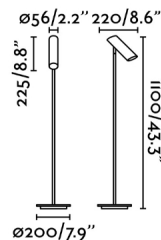

### Características generales

Fijación	Suelo
Clase	II
IP	20
Voltaje	100V-240V
Hercios	50/60Hz
Metros de cable	1900mm
Tipo de interruptor	Pulsador
Batería incluida	.
Orientación vertical arriba	☺ 180
Orientación horizontal	↻ 350
Potencia	8W