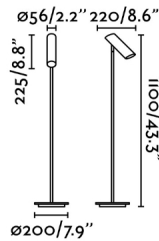

### Características generales

Fijación	Suelo
Clase	II
IP	20
Voltaje	100V-240V
Hercios	50/60Hz
Metros de cable	1900mm
Tipo de interruptor	Pulsador
Batería incluida	.
Orientación vertical arriba	↻ 180
Orientación horizontal	↻ 350
Potencia	8W