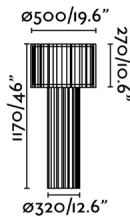

Pie de salón de aspecto moderno fabricada en acero y pantalla textil. Diseñada por: Estudi Ribaudí

Características generales

Fijación	Suelo
Clase	II
IP	20
Voltaje	100V-240V
Hercios	50/60Hz
Metros de cable	2800mm
Tipo de interruptor	Pulsador
Batería incluida	.
Potencia	15W