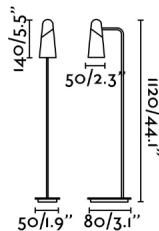

Características generales

Fijación	Suelo
Clase	II
IP	20
Voltaje	100V-240V
Hercios	50/60Hz
Metros de cable	2000mm
Tipo de interruptor	On/Off
Batería incluida	.
Orientación vertical arriba	↻ 180
Orientación horizontal	↻ 350
Potencia	4W

Material

Cuerpo/Estructura	Aluminio+ABS
Difusor	PMMA

Acabados

Cuerpo/Estructura	Negro Mate
Difusor	Opal

Características lumínicas

Fuente de luz incluida	Si
Temperatura	3000K
	
MacAdam Steps	5 SDCM
LM	400lm
CRI	>80
Vida util LED	LM80
Orientación de la luz	Ambiental
Clasificación energética	F