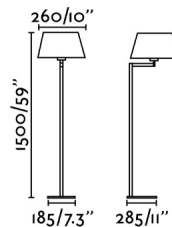

### Características generales

Fijación	Suelo
Clase	II
IP	20
Voltaje	100V-240V
Hercios	50/60Hz
Metros de cable	3200mm
Tipo de interruptor	Pulsador
Batería incluida	.
Orientación horizontal	↻ 350
Potencia	15W

### Material

Cuerpo/Estructura	Acero
Pantalla	Textil