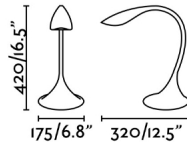

### Características generales

Fijación	Sobre mesa
Clase	II
IP	20
Voltaje	100V-240V
Hercios	50/60Hz
Metros de cable	1800mm
Tipo de interruptor	On/Off
Batería incluida	.
Potencia	6W