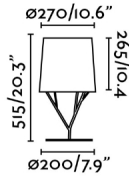

Ilumina tu hogar con esta lámpara de sobremesa de diseño moderno fabricada en acero y pantalla textil. Diseñada por: Estudi Ribaudí

Características generales

Fijación	Sobre mesa
Clase	II
IP	20
Voltaje	100V-240V
Hercios	50/60Hz
Metros de cable	1800mm
Tipo de interruptor	On/Off
Batería incluida	.
Potencia	15W