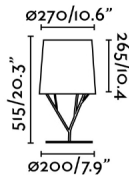

### Características generales

|                     |            |
|---------------------|------------|
| Fijación            | Sobre mesa |
| Clase               | II         |
| IP                  | 20         |
| Voltaje             | 100V-240V  |
| Hercios             | 50/60Hz    |
| Metros de cable     | 1800mm     |
| Tipo de interruptor | On/Off     |
| Batería incluida    | .          |
| Potencia            | 15W        |