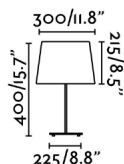

### Características generales

Fijación	Sobre mesa
Clase	II
IP	20
Voltaje	100V-240V
Hercios	50/60Hz
Metros de cable	1900mm
Tipo de interruptor	On/Off
Batería incluida	.
Potencia	15W