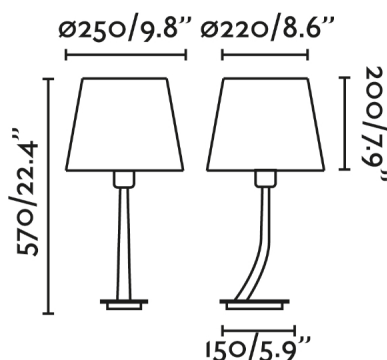

## Características generales

Fijación	Sobre mesa
Clase	II
IP	20
Voltaje	100V-240V
Hercios	50/60Hz
Metros de cable	1600mm
Tipo de interruptor	On/Off
Batería incluida	.
Potencia	15W

## Material

Cuerpo/Estructura	Acero
Pantalla	Textil