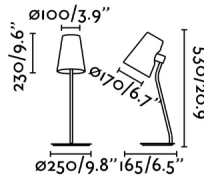

Características generales

| | |
|------------------------|------------|
| Fijación | Sobre mesa |
| Clase | II |
| IP | 20 |
| Voltaje | 100V-240V |
| Hercios | 50/60Hz |
| Metros de cable | 1800mm |
| Tipo de interruptor | On/Off |
| Batería incluida | . |
| Orientación horizontal | ↻ 360 |
| Potencia | 15W |