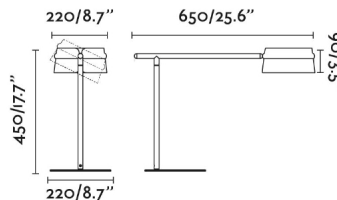

## Características generales

Fijación	Sobre mesa
Clase	II
IP	20
Voltaje	100V-240V
Hercios	50/60Hz
Metros de cable	2000mm
Tipo de interruptor	Táctil
Batería incluida	.
Orientación horizontal	↻ 350
Potencia	6W