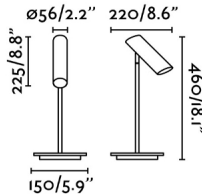

LINK es un conjunto de diseño creado por Estudi Ribaudí de estilo moderno. La lámpara sobremesa es perfecta para iluminar el salón o el dormitorio .

Características generales

Fijación	Sobre mesa
Clase	II
IP	20
Voltaje	100V-240V
Hercios	50/60Hz
Metros de cable	1900mm
Tipo de interruptor	On/Off
Batería incluida	.
Orientación vertical arriba	☞ 180
Orientación horizontal	☞ 350
Potencia	8W

Material

Cuerpo/Estructura	Acero
-------------------	-------

Acabados

Cuerpo/Estructura	Bronce
-------------------	--------

Características lumínicas

Fuente de luz incluida	No
Orientación de la luz	Acento
Portalámparas incluido	Si