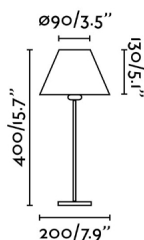

Lámpara de sobremesa de estilo moderno para iluminación interior fabricada en metal y pantalla textil.

Características generales

Fijación	Sobre mesa
Clase	II
IP	20
Voltaje	100V-240V
Hercios	50/60Hz
Metros de cable	1800mm
Tipo de interruptor	On/Off
Batería incluida	.
Potencia	15W

Material

Cuerpo/Estructura	Acero
Pantalla	Textil

Acabados

Cuerpo/Estructura	Níquel Satinado
Pantalla	Blanco

Características lumínicas

Fuente de luz incluida	No
Orientación de la luz	Ambiental
Portalámparas incluido	Si