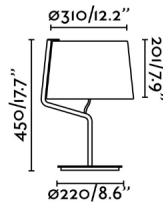

### Características generales

Fijación	Sobre mesa
Clase	II
IP	20
Voltaje	100V-240V
Hercios	50/60Hz
Metros de cable	1500mm
Tipo de interruptor	On/Off
Batería incluida	.
Potencia	15W