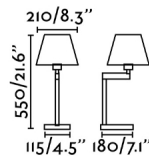

Características generales

Fijación	Sobre mesa
Clase	II
IP	20
Voltaje	100V-240V
Hercios	50/60Hz
Metros de cable	2400mm
Tipo de interruptor	On/Off
Batería incluida	.
Orientación horizontal	↻ 350
Potencia	15W