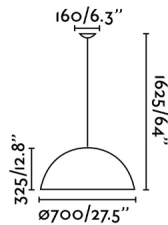

Ilumina tu hogar con este colgante moderno fabricado en fibra de vidrio. Ahora también MAGMA personalizable, consúltanos en faro@lorefar.com

Características generales

Fijación	Techo
Clase	I
IP	20
Voltaje	100V-240V
Hercios	50/60Hz
Metros de cable	2000mm
Batería incluida	.
Tensor incluido	No
Potencia	15W