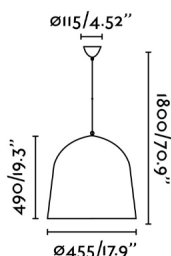

Ilumina tu hogar con esta lámpara colgante de diseño moderno fabricada en aluminio.

Características generales

Fijación	Techo
Clase	II
IP	20
Voltaje	100V-240V
Hercios	50/60Hz
Metros de cable	1500mm
Batería incluida	.
Tensor incluido	Si
Potencia	15W

Material

Cuerpo/Estructura	Aluminio
-------------------	----------

Acabados

Cuerpo/Estructura	Negro Mate
-------------------	------------

Características lumínicas

Fuente de luz incluida	No
Orientación de la luz	Ambiental
Portalámparas incluido	Si