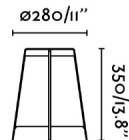

### Características generales

Fijación	Sobre mesa
Clase	II
IP	20
Voltaje	100V-240V
Hercios	50/60Hz
Metros de cable	1700mm
Tipo de interruptor	On/Off
Batería incluida	.
Potencia	15W