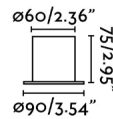

Sobremesa de diseño versátil creada por Faro Team. Su estilo minimalista encaja tanto en ambientes nórdicos como modernos. El protagonismo de la lámpara recae en la bombilla.

Características generales

Fijación	Sobre mesa
Clase	II
IP	20
Voltaje	100V-240V
Hercios	50/60Hz
Metros de cable	1500mm
Tipo de interruptor	On/Off
Batería incluida	.
Potencia	15W