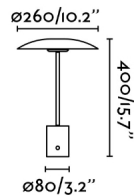

Características generales

Fijación	Sobre mesa
Clase	II
IP	20
Voltaje	100V-240V
Hercios	50/60Hz
Metros de cable	2000mm
Tipo de interruptor	Potenciómetro
Batería incluida	.
Potencia	12W

Material

Cuerpo/Estructura	Acero
Difusor	PC