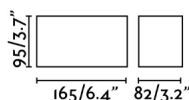

Características generales

Fijación	Techo
Clase	I
IP	20
Voltaje	100V-240V
Hercios	50/60Hz
Batería incluida	.
Potencia	8W

Material

Cuerpo/Estructura	Aluminio
-------------------	----------

Acabados

Cuerpo/Estructura	Negro Mate
-------------------	------------