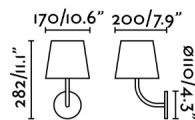

TOC es una aplique para iluminar jardines y terrazas. Tiene un estilo clásico pero renovado. Esta original lámpara tiene IP65.

Características generales

Fijación	Pared
Clase	I
IP	65
Voltaje	220V-240V
Hercios	50/60Hz
Batería incluida	.
Potencia	8W

Material

Cuerpo/Estructura	Aluminio
Difusor	PC

Acabados

Cuerpo/Estructura	Blanco Mate
Difusor	Opal

Características lumínicas

Fuente de luz incluida	Si
Temperatura	3000K
LM	600lm
CRI	>80
Orientación de la luz	Ambiental
Clasificación energética	D