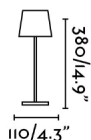

TOC 380 es una sobremesa portátil para iluminar jardines y terrazas. Tiene un estilo clásico pero renovado. Esta original lámpara portátil tiene un fácil encendido gracias al sistema Touch System .

Características generales

Fijación	Sobre mesa
Clase	III
IP	54
Voltaje	5V DC
Tipo de interruptor	Táctil
Tipo de carga	110V-240V / 5V
Batería incluida	Si. 9h
Potencia	2W

Material

Cuerpo/Estructura	Aluminio
Difusor	PC

Acabados

Cuerpo/Estructura	Blanco Mate
Difusor	Opal

Características lumínicas

Fuente de luz incluida	Si
Temperatura	3000K
MacAdam Steps	5 SDCM
LM	180lm
Vida util LED	LM80
Fuente de luz regulable	SI
Orientación de la luz	Ambiental
Clasificación energética	E

Equipo eléctrico

Necesita Driver	Si

Información adicional

Tipo de cable de carga incluido	MICRO USB

Descarga de archivos

Documentos generales	Descargar >
2D / 3D	Descargar >
Nivel de energía	Descargar >