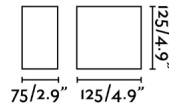

Aplique de pared de forma cuadrado y color blanco, fabricado en yeso. Este aplique da luz por arriba y por abajo, hecho que permite iluminar la estancia de forma más homogénea. Lámpara de estilo moderno y líneas depuradas.