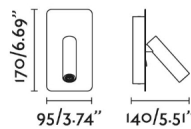

Características generales

Fijación	Pared
Clase	I
IP	20
Voltaje	100V-240V
Hercios	50/60Hz
Tipo de interruptor	On/Off
Batería incluida	.
Orientación vertical arriba	↻ 90
Orientación horizontal	↻ 350
Potencia	3W