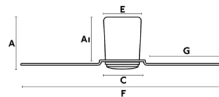

Ventilador de techo con motor DC de líneas modernas ideal para habitaciones a partir de 17,6m². Motor fabricado en acero y palas blancas acrílicas no reversibles. Accionado por mando a distancia, incluido. Dispone de 6 velocidades regulables con un consumo de 2 - 7 - 9 - 14 - 21 - 32w y 50 - 76 - 99 - 127 - 151 - 175 revoluciones por minuto según velocidad. Este ventilador dispone de función inversa, por lo que podrá utilizarlo también en invierno.

A	Al	B	C	D	E	F	G
190/7,5"	155/6,1"	250/9,82"	180/7,0,5"	65/2,51"	1070/6,7"	11320/5,9"	570/22,4"

Características generales

Fijación	Techo
Clase	I
IP	20
Voltaje	220V-240V
Hercios	50/60Hz
Batería incluida	.
W	3-5-9-14-21-32
RPM	50-76-102-127-157-180
Flujo de aire (m ³ /min)	191.14
Función inversa	Si
Tipo de motor	DC
Nº de palas	3
Palas reversibles	No
Techo inclinado	No
Se puede instalar sin tija	No
Tipo de control incluido	Mando a distancia