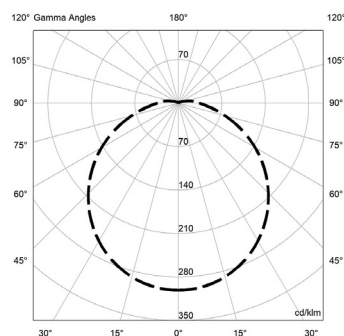

Fotometría / Photometry / Photométrie / Photometrie

* Cualquier modificación del producto y / o su acabado será objeto de un estudio y estimación. // * Any modification of the product and / or its finish will be the subject of a study and estimation.
* Toute modification du produit et / ou de sa finition sera sujet a etude et devis. // * Jede Änderung des Produkts und / oder seiner Endbearbeitung wird Gegenstand einer Studie und einer Schätzung sein.