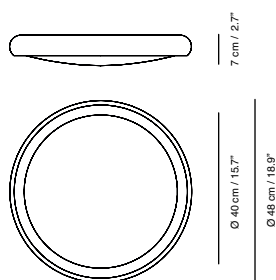

LED
 34 W 2890 Lumen 3000 K

Acabados / Finishes / Finitions / Ausführung

EXTERIOR / OUTSIDE / EXTÉRIEUR / ÄUSSERE

INTERIOR / INSIDE / INTÉRIEUR / INNERE

Materiales / Materials / Matériaux / Materialien

Estructura: metal / Structure: metal / Structure: métal / Struktur: Metall
 Pantalla: cristal opal blanco / Shade: white opal glass / Abat-jour: verre opal blanc / Schirm: weiss opalem glas

Dimensiones / Dimentions / Abmessungen / Dimensions

Fotometría / Photometry / Photométrie / Photometrie

* Cualquier modificación del producto y / o su acabado será objeto de un estudio y estimación. // * Any modification of the product and / or its finish will be the subject of a study and estimation.
 * Toute modification du produit et / ou de sa finition sera sujet a etude et devis. // * Jede Änderung des Produkts und / oder seiner Endbearbeitung wird Gegenstand einer Studie und einer Schätzung sein.