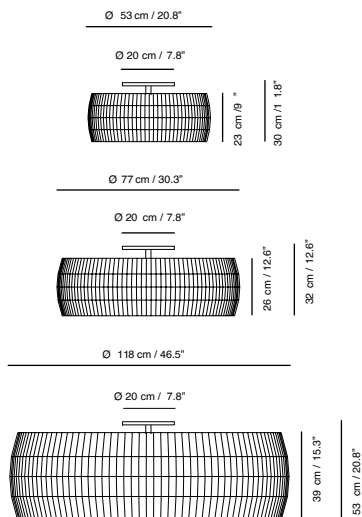

Isamu Designer: Nahrang disseny

Plafón / Ceiling lamp / Plafonnier / Deckeleuchten

Códigos / Codes / Codes / Codes

Ø 53 cm / 20.8"

6321100 - White
6321800 - Pearl
6321700 - Olive green

Ø 77 cm / 30.3"

6331100 - White
6331800 - Pearl
6331700 - Olive green

Ø 118 cm / 46.5"

6341100 - White
6341800 - Pearl
6341700 - Olive green

Fuente de luz / Light source / Source de lumière / Lichtquelle

Ø 53 cm / 20.8": 2xE27 LED
Ø 77 cm / 30.3": 2xE27 LED
Ø 118 cm / 46.5": 4xE27 LED

Dimensiones / Dimentions / Abmessungen / Dimensions

* Cualquier modificación del producto y / o su acabado será objeto de un estudio y estimación. // * Any modification of the product and / or its finish will be the subject of a study and estimation.
* Toute modification du produit et / ou de sa finition sera sujet a etude et devis. // * Jede Änderung des Produkts und / oder seiner Endbearbeitung wird Gegenstand einer Studie und einer Schätzung sein.