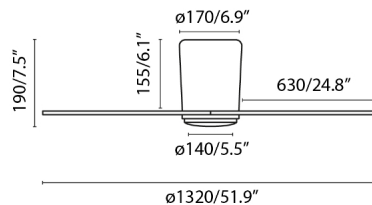

Ventilador de techo con luz y motor DC de líneas modernas ideal para habitaciones a partir de 17,6m<sup>2</sup>. Motor fabricado en acero y palas de madera color nogal y son no reversibles. Accionado por mando a distancia, incluido. Dispone de 6 velocidades regulables con un consumo de 2 - 7 - 9 - 14 - 21 - 32w y 50 - 82 - 114 - 146 - 178 - 210 revoluciones por minuto según velocidad. Este ventilador dispone de función inversa.